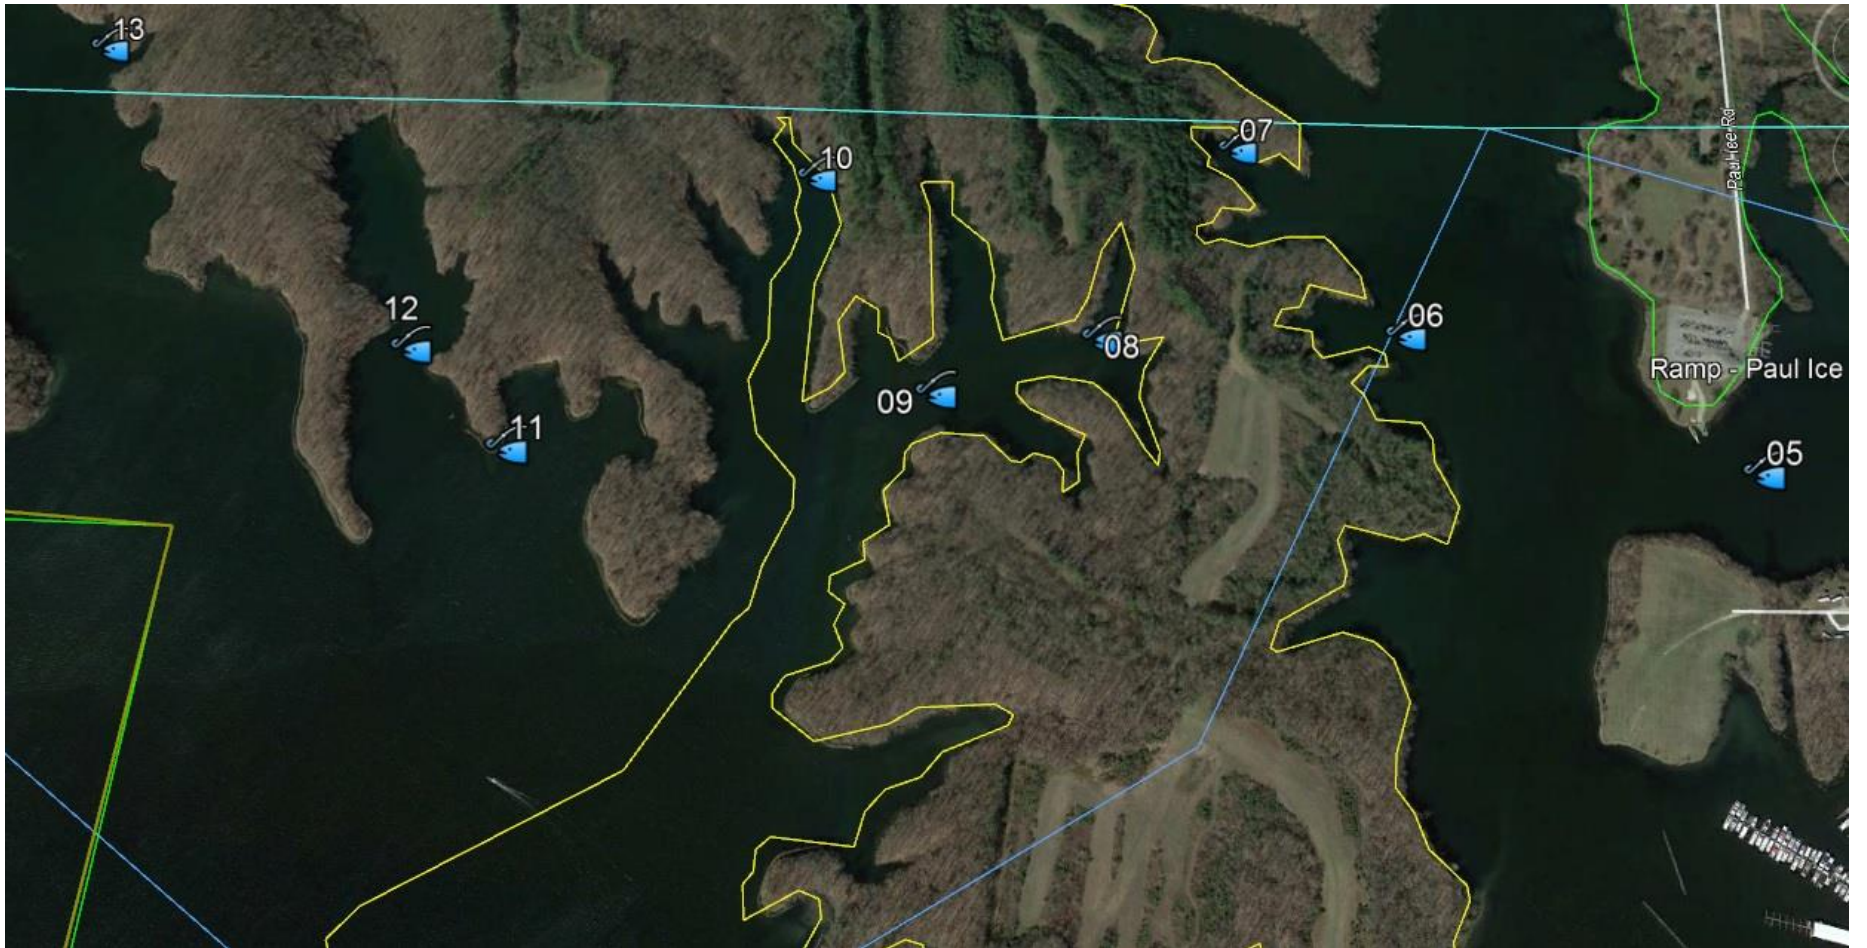

### Kinkaid Lake Fish Attractors

Name	GPS Coordinates	Depth
1	N 37 48 190 - W 89 24 248	7-10 ft
2	N 37 48 114 - W 89 24 327	14-16 ft
3	N 37 48 296 - W 89 24 488	12-15 ft
4	N 37 48 226 - W 89 24 548	15 ft
5	N 37 48 212 - W 89 24 900	10-15 ft
6	N 37 48 303 - W 89 25 144	14-16 ft
7	N 37 48 437 - W 89 25 258	10-13 ft
8	N 37 48 301 - W 89 25 370	10-14 ft
9	N 37 48 264 - W 89 25 493	11-16 ft
10	N 37 48 416 - W 89 25 587	10-13 ft
11	N 37 48 228 - W 89 25 802	10-14 ft
12	N 37 48 294 - W 89 25 882	16-20 ft
13	N 37 48 515 - W 89 26 162	14-18 ft
14	N 37 47 650 - W 89 25 176	13-19 ft
15	N 37 47 533 - W 89 25 137	10-13 ft
16	N 37 47 524 - W 89 25 418	10-12 ft
17	N 37 47 622 - W 89 25 492	12-16 ft

Name	GPS Coordinates	Depth
18	N 37 47 440 - W 89 25 567	10-13 ft
19	N 37 47 392 - W 89 25 786	10-13 ft
20	N 37 47 353 - W 89 25 933	16-18 ft
21	N 37 47 226 - W 89 26 490	15-17 ft
22	N 37 47 343 - W 89 26 657	18-20 ft
23	N 37 46 876 - W 89 27 509	15-18 ft
24	N 37 47 156 - W 89 27 436	13-16 ft
25	N 37 47 293 - W 89 27 172	12-14 ft
26	N 37 47 654 - W 89 26 948	16-18 ft
27	N 37 47 721 - W 89 26 887	16-18 ft
28	N 37 47 766 - W 89 26 789	14-16 ft
29	N 37 47 779 - W 89 26 693	14-16 ft
30	N 37 47 770 - W 89 26 616	9-13 ft
31	N 37 48 154 - W 89 27 218	13-15 ft
32	N 37 48 272 - W 89 28 354	17-20 ft
33	N 37 48 452 - W 89 28 645	16-18 ft
34	N 37 48 664 - W 89 28 525	16-18 ft

Name	GPS Coordinates	Depth
35	N 37 48 615 - W 89 28 983	14-16 ft
36	N 37 49 018 - W 89 28 755	12-14 ft
37	N 37 49 426 - W 89 28 934	13-15 ft
38	N 37 49 454 - W 89 29 190	14-16 ft
39	N 37 49 451 - W 89 29 604	12-14 ft
40	N 37 49 764 - W 89 29 590	10-13 ft
41	N 37 49 901 - W 89 29 573	11-14 ft
42	N 37 50 000 - W 89 29 384	Various
43	N 37 50 170 - W 89 29 523	12-14 ft
44	N 37 50 011 - W 89 29 652	10-13 ft
45	N 37 50 109 - W 89 30 060	11-13 ft
46	N 37 50 220 - W 89 29 969	10-12 ft
47	N 37 50 221 - W 89 30 079	10-12 ft
48	N 37 50 332 - W 89 29 998	10-12 ft
49	N 37 50 386 - W 89 30 121	12-14 ft
50	N 37 50 363 - W 89 30 321	10-12 ft