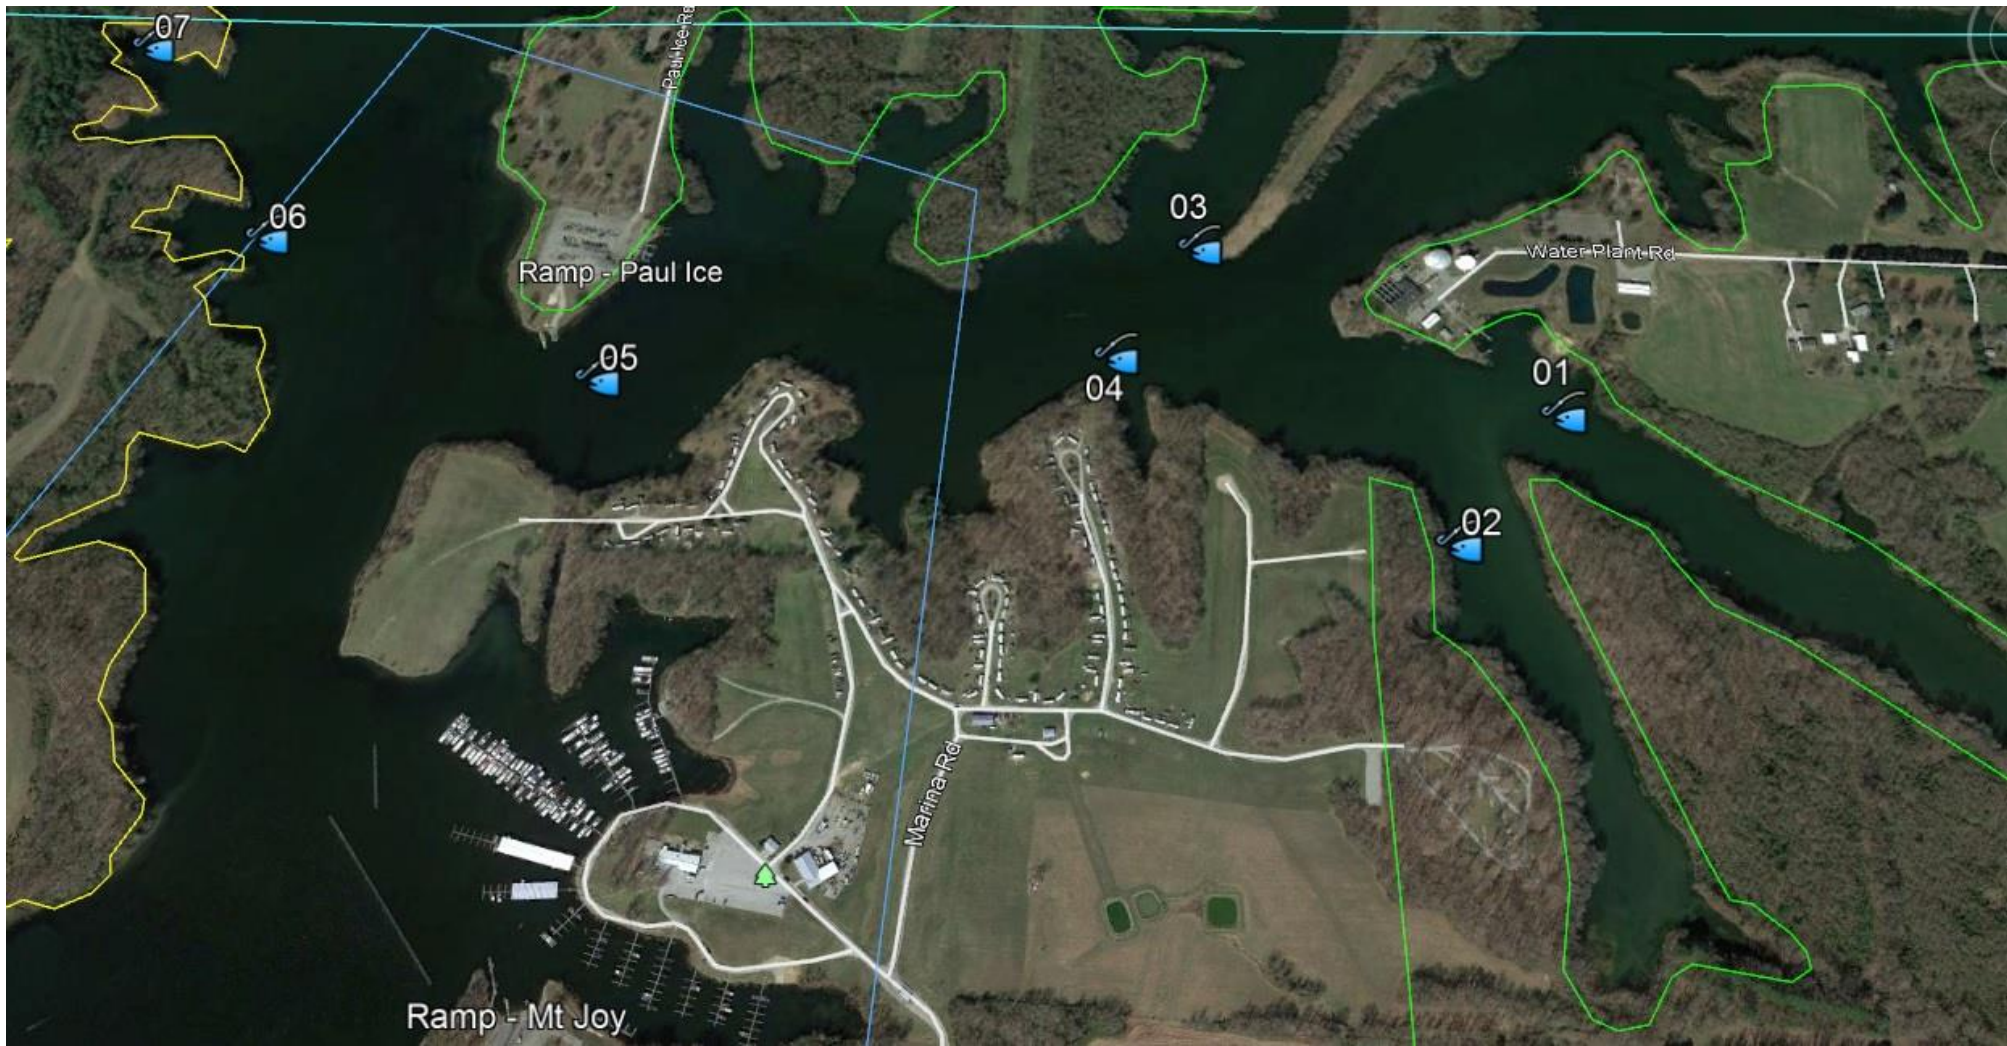

### Kinkaid Lake Fish Attractors

Name	GPS Coordinates	Depth
1	N 37 48 190 - W 89 24 248	7-10 ft
2	N 37 48 114 - W 89 24 327	14-16 ft
3	N 37 48 296 - W 89 24 488	12-15 ft
4	N 37 48 226 - W 89 24 548	15 ft
5	N 37 48 212 - W 89 24 900	10-15 ft
6	N 37 48 303 - W 89 25 144	14-16 ft
7	N 37 48 437 - W 89 25 258	10-13 ft
8	N 37 48 301 - W 89 25 370	10-14 ft
9	N 37 48 264 - W 89 25 493	11-16 ft
10	N 37 48 416 - W 89 25 587	10-13 ft
11	N 37 48 228 - W 89 25 802	10-14 ft
12	N 37 48 294 - W 89 25 882	16-20 ft
13	N 37 48 515 - W 89 26 162	14-18 ft
14	N 37 47 650 - W 89 25 176	13-19 ft
15	N 37 47 533 - W 89 25 137	10-13 ft
16	N 37 47 524 - W 89 25 418	10-12 ft
17	N 37 47 622 - W 89 25 492	12-16 ft

Name	GPS Coordinates	Depth
18	N 37 47 440 - W 89 25 567	10-13 ft
19	N 37 47 392 - W 89 25 786	10-13 ft
20	N 37 47 353 - W 89 25 933	16-18 ft
21	N 37 47 226 - W 89 26 490	15-17 ft
22	N 37 47 343 - W 89 26 657	18-20 ft
23	N 37 46 876 - W 89 27 509	15-18 ft
24	N 37 47 156 - W 89 27 436	13-16 ft
25	N 37 47 293 - W 89 27 172	12-14 ft
26	N 37 47 654 - W 89 26 948	16-18 ft
27	N 37 47 721 - W 89 26 887	16-18 ft
28	N 37 47 766 - W 89 26 789	14-16 ft
29	N 37 47 779 - W 89 26 693	14-16 ft
30	N 37 47 770 - W 89 26 616	9-13 ft
31	N 37 48 154 - W 89 27 218	13-15 ft
32	N 37 48 272 - W 89 28 354	17-20 ft
33	N 37 48 452 - W 89 28 645	16-18 ft
34	N 37 48 664 - W 89 28 525	16-18 ft

Ramp - Mt Joy

Scenic View Ln

Lakehill Rd

14

15

16

17

18